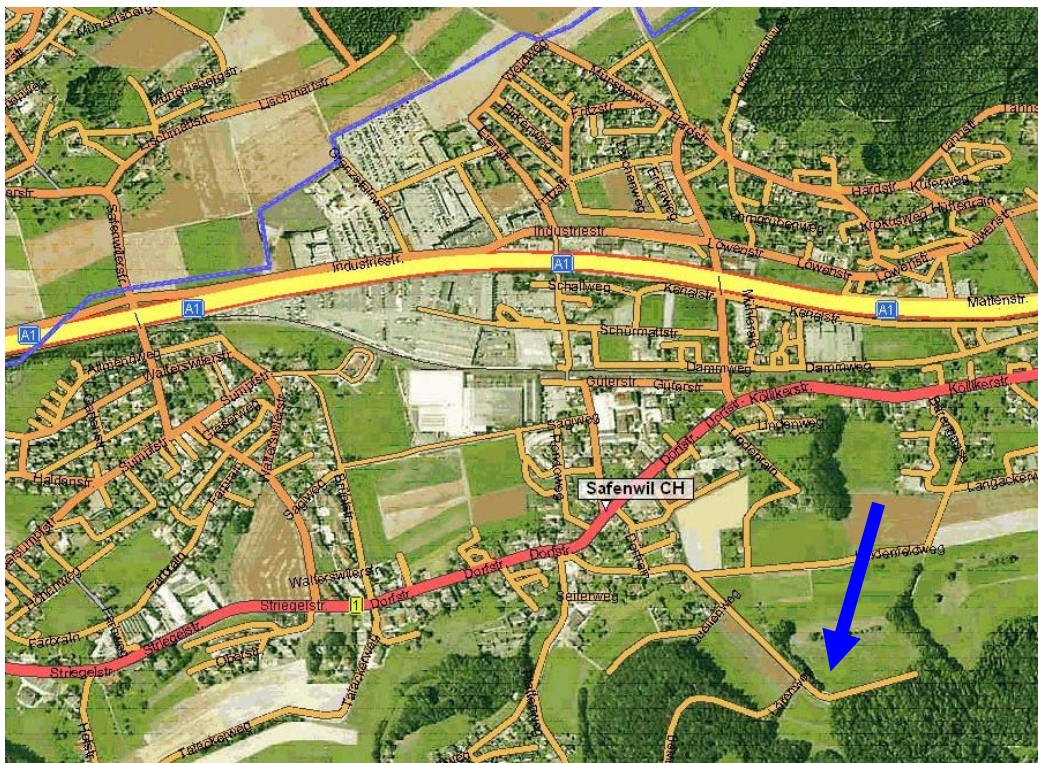

Kreisspieltag STV Staffelbach auf dem Höchacker in Safenwil 2007

Jugendspieltag Samstag 18. August

Spieltageleitung Siegrist Patrik, Bütikofer Hans

Speaker Morgenthaler Silvia

Rechnungsbüro Röcker Christoph

Aktivspieltag Sonntag 19. August

Spieltageleitung Röcker Christoph

Speaker Morgenthaler Silvia

Indiaca / Schnurball Meyer Elisabeth

Parkplätze sind signalisiert (Achtung auf Wiese) bzw. Parkplätze beim Schulhaus benutzen.

Bei unklarer Witterung wird am Samstag ab 10.00 Uhr und am Sonntag ab 07.00 Uhr auf der Homepage www.zktv.ch über die Durchführung informiert.